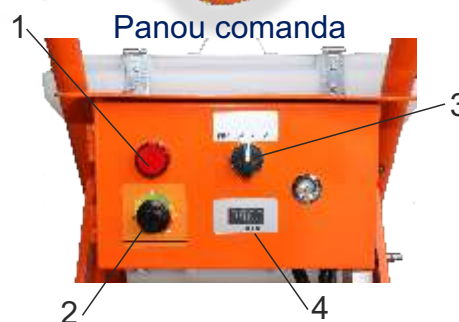

### Caracteristici:

- Sistemul de pulverizare cu snec (surub) este mult mai ușor și mai rapid decât aplicarea manuală a texturii;
- PCS-T5 poate fi utilizat *fara compresor* la rosturi, adezivi, sapa autonivelanta;
- PCS-T5 poate fi utilizat *cu compresor* la gleturi (incarcare/finisaj), tencuieli decorative (granulometrie max. 2,5 mm);
- Se recomanda utilizarea unui compresor cu debit de min. 330 l/min, presiune 10 bar; 
- Greutatea redusa și roțile din dotare, sporesc manevrabilitatea echipamentului;
- Asamblarea rapidă și întreținere ușoară;
- Pompa cu șnec durabilă ce poate fi folosită pentru vopsirea proiectelor de pana la 5.000 - 10.000 mp;
- Debit mare de materiale, de 15l/min;
- Motor puternic fără perii DC de 2,2 kW;
- Duza intrare aer compresor;
- Echipament de înaltă performanță pentru pulverizarea de gleturi si materiale decorative;
- Rotorul si statorul asigură pomparea și pulverizarea materialului continuu și uniform;
- Consum redus de materiale.

Noua pompa cu snec (șurub) PAZ T5 este destinată aplicării chitului, gletului și a altor materiale de umplere cu o granulometrie de până la 3mm.

### Panou comanda:

- 1 - Led prezenta tensiune
- 2 - Potentiometru pentru debit variabil al materialului
- 3 - Contactori sens rotire snec
- 4 - Afisaj digital trepte viteza (debit)

Pompa cu snec	PCS-T5
Tip pompa	Cu snec (surub)
Alimentare	230V - 50Hz
Tip motor	DC fara perii
Putere motor	2,2 kW
Presiune max.	20 bar
Presiune max. furtun	117 bar
Debit max.	15 l/min.
Granulometrie max.	3 mm
Inaltime max. pompare	15 m
Capacitate recipient material	40 l
Greutate neta	42 kg
Greutate bruta (cu ambalaj)	70,5 kg